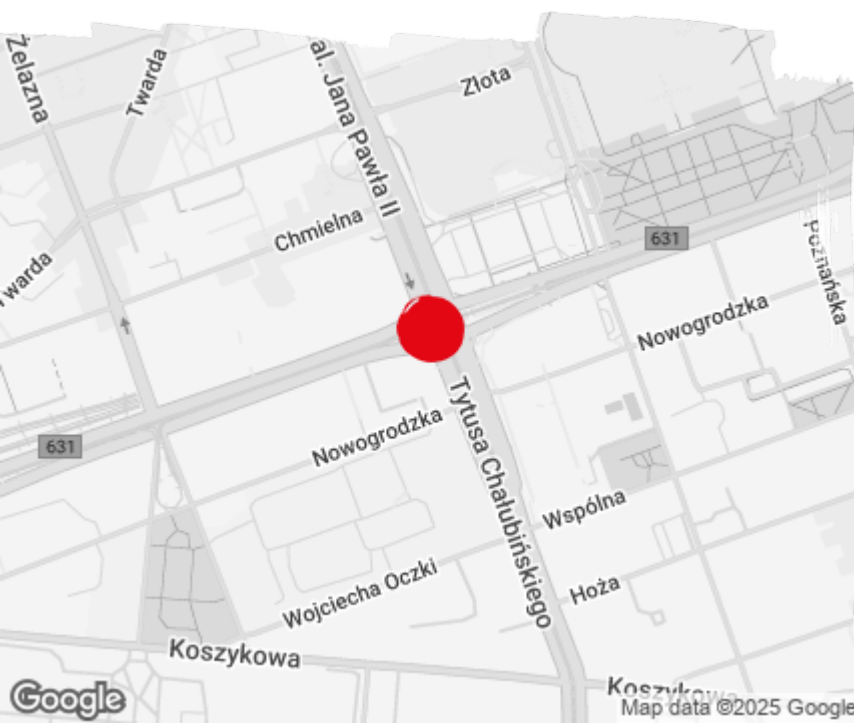

Lokalizacja | Location

Dostępna powierzchnia | Available space

po zalogowaniu | after login

Dostępna powierzchnia biurowa
Available office space

po zalogowaniu | after login

Minimalna powierzchnia biurowa
Minimum office space